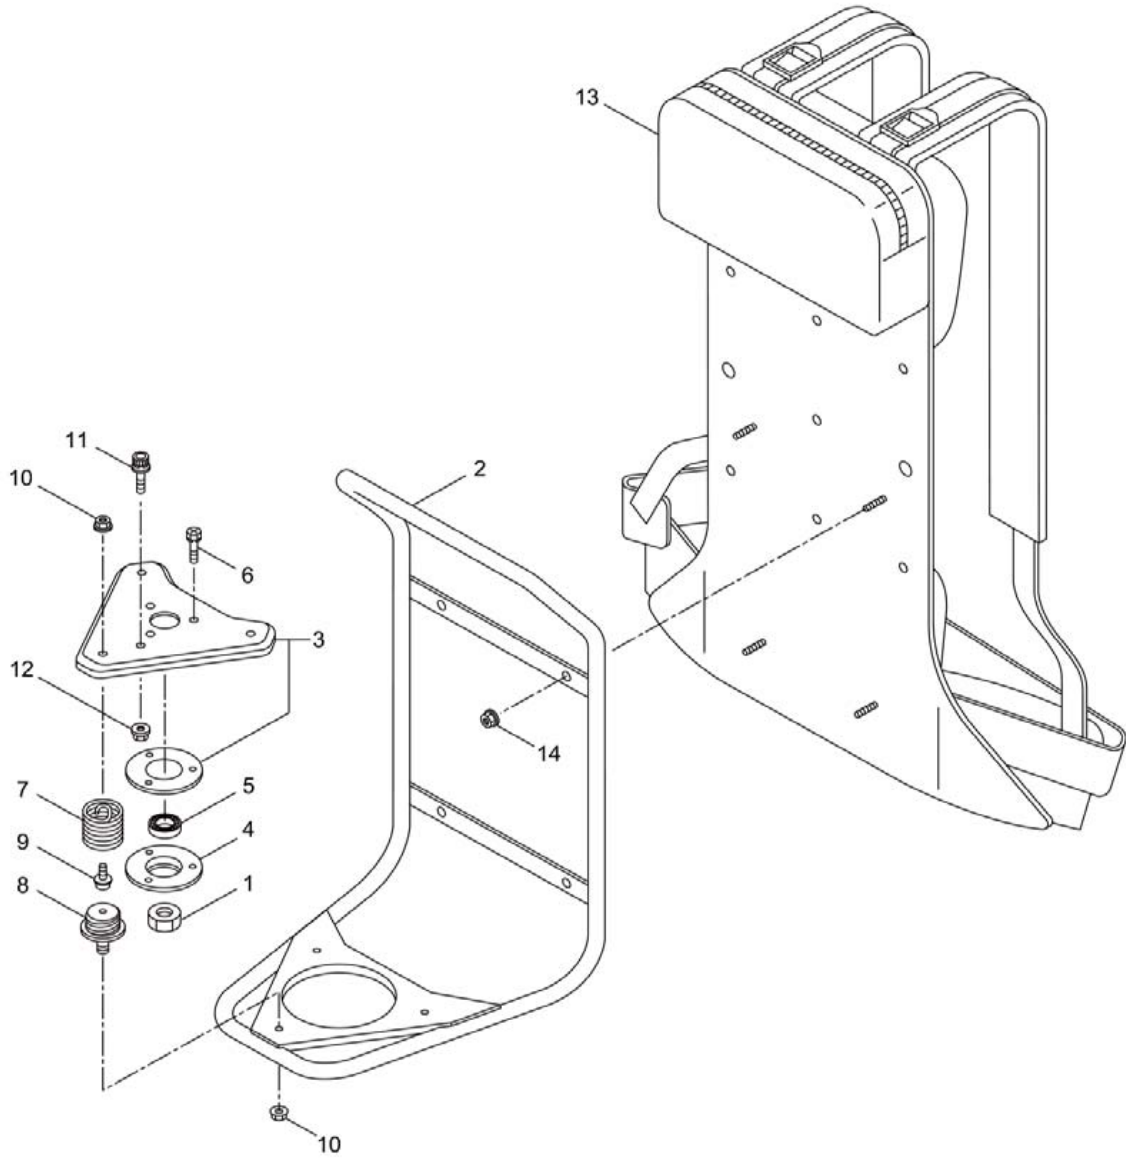

GK5000Z
3. SUPPORT FRAME

Status	Position	Parts Number	Parts Name	Unit Quantity	Set Unit Quantity	Specification	Remarks	Maker code
	1	084020	NUT	1	10	M12X1.25 2ｼｺ	M12	
	2	224730	SUPPORT FRAME	1		(14)MARUYAMAヨウ		
	3	232316	TURN BRACKET	1		223669+232296		
	4	211644	HOUSING	1		T1.6		
	5	220619	BEARING	1		#6001DD	#6001UU	
	6	092578	BOLT	3	5	M5X10	M5x10	
	7	241733	SPRING	3		3.2-34L		
	8	241731	PLUG A	3		トリツカ7 M6X9.5L		
	9	241949	BOLT	3		M6X12	M6x12	
	10	219959	NUT	6	5	M6	M6	
	11	223704	CAP SCREW	1		M6X12	M6x12	
	12	219959	NUT	1	5	M6	M6	
	13	232010	HARNESS	1		ムｼ /ワケロツキ		
	14	215230	NUT	4	5	M5	M5