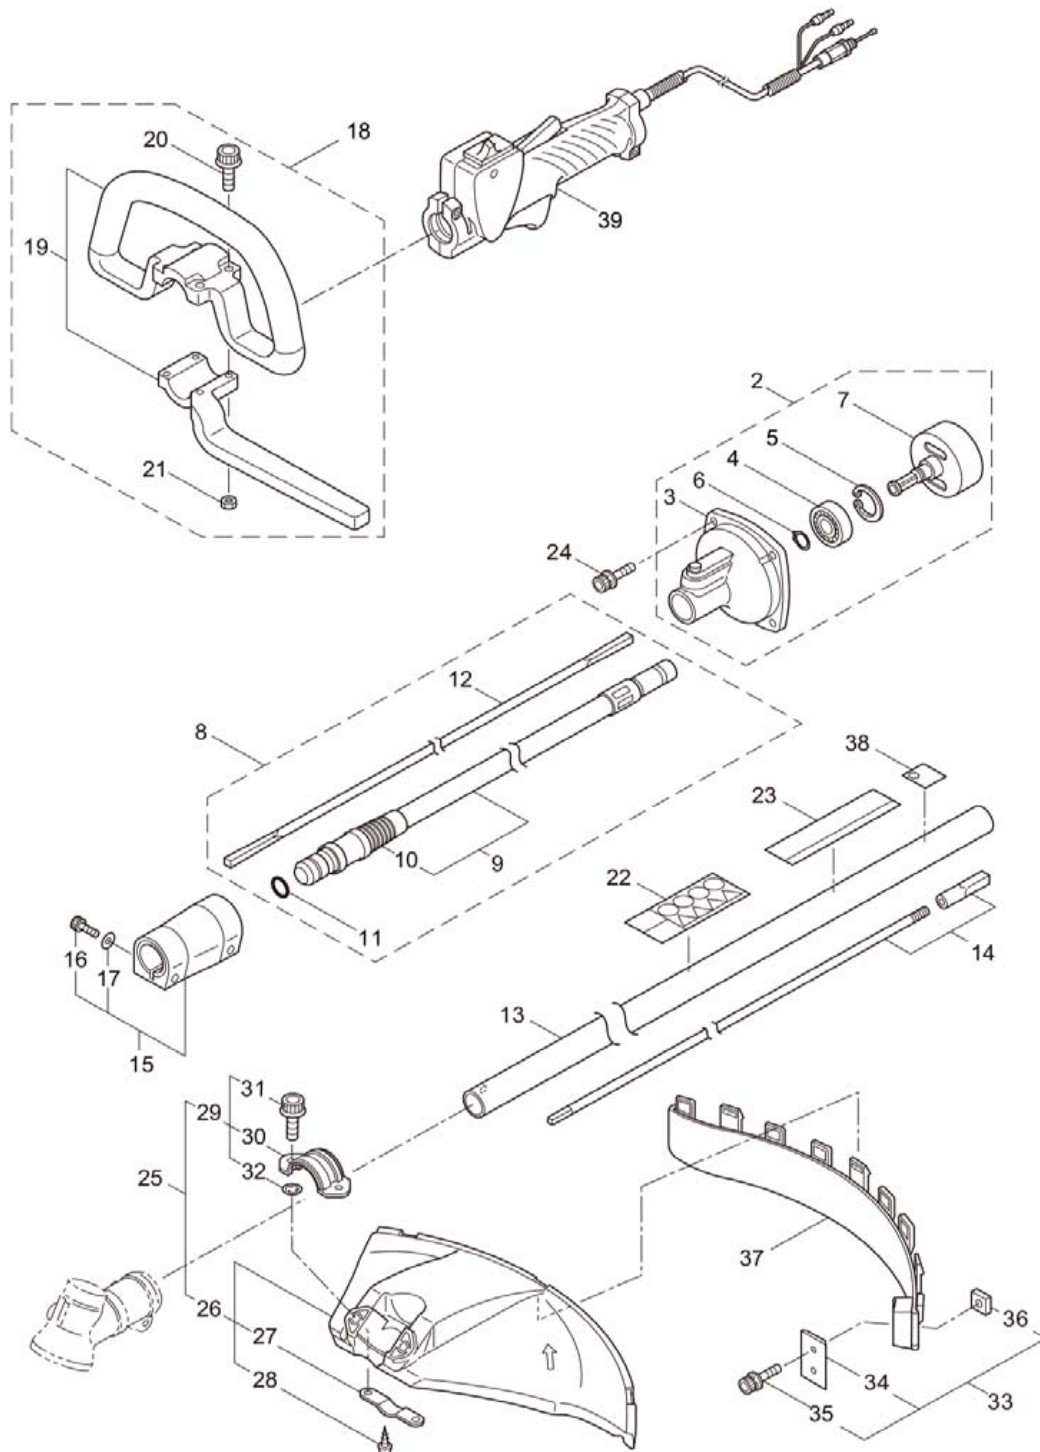

PARTS LIST

GK5000Z

CONTENTS

1. MAIN BODY	1
2. GEARCASE.....	3
3. SUPPORT FRAME.....	5
4. ENGINE	7
5. CARBURETOR, FUEL TANK	11
6. ACCESSORIES	13

2021. 01.

MARUYAMA

P/N 525123

GK5000Z
1. MAIN BODY

Status	Position	Parts Number	Parts Name	Unit Quantity	Set Unit Quantity	Specification	Remarks	Maker code
	1	365009	GK5000Z(GARMEC)Y21	1			Y21	
	2	222416	CLUTCH HOUSING ASSY	1		YK-338S	Incl.3-7	
	3	222085	CLUTCH HOUSING ASSY	1				
	4	222442	BEARING 6202 2RS	1		#6202 2RS	#6202 2RS	
	5	012380	SNAP RING	1		7ナヨ35	#35	
	6	550118	C-SHAPED SNAP RING	1	5	ジクヨ15 WR15	WR15	
	7	220336	CLUTCH DRUM ASSY	1		78Xφ6.9		
	8	222530	OUTER ASSY	1		ジヨイント S7キ 825L	Incl.9-12	
	9	222531	OUTER ASSY	1		ジヨイント S7キ 825L	Incl.10	
	10	215885	PROTECTION COVER	1				
	11	011338	O-RING P18	1	5	P18	P18	
	12	211895	INNER SHAFT	1		8Xφ6.8X843L		
	13	224125	OUTER ASSY	1		BK420 ヤジルツキ		
	14	216965	INNER SHAFT	1		1515L φ6(8)		
	15	215730	JOINT PIPE	1		ガ`イカ(26.2)ヨウ	Incl.16,17	
	16	087786	CAP SCREW	2	5	M5X25	M5x25	
	17	012487	WASHER	1	10	M5 コカ` タマル	M5	
	18	232131	LOOP HANDLE ASSY	1		(26)クロハ`リアツキ	Incl.19-21	
	19	222520	LOOP HANDLE	1		クロハ`リアツキ		
	20	215608	CAP SCREW	4	5	M5X30X16	M5x30x16	
	21	081027	NUT	4	5	M5X0.8 1ｼﾞ	M5	
	22	223188	CAUTION MARK	1		CEマーク		
	23	235729	NAME PLATE	1		GK5000Z	GK5000Z	
	24	219113	CAP SCREW	4		M6X20	M6x20	
	25	235713	SAFETY COVER ASSY	1		テツハ`ケンヨウ CEφ42	Incl.26-32	
	26	232012	SAFETY COVER ASSY	1		テツハ`ケンヨウ CEφ42	Incl.27,28	
	27	237364	THREADED BRACKET	1		42 ヨウ		
	28	221580	SCREW	1	10	トラス 2ｼﾞ ヨビ` 4X8	4x8	
	29	232093	BRACKET	1		キカイシレイタイウ	Incl.30-32	
	30	223179	BRACKET	1				
	31	220632	CAP SCREW	2		M6X30	M6x30	
	32	231704	WASHER	2		6X13XT1.0 ナチユラル	6x13xt1.0	
	33	231882	CUTTER ASSY	1		リヨウハ` /フラット	Incl.34-36	
	34	230747	CORD CUTTER	1		リヨウハ` /フラット		
	35	261250	CAP SCREW	1	5	M5X20	M5x20	
	36	228325	SQUARE NUT	1		M5		
	37	231033	COVER EXTENTION	1		ワ`ンタツチ クロ/リフ` ナシ		
	38	241929	LABEL	1		118 デ` シベル A	118dBA	
	39	232101	Throttle Lever Assy (232101)	1				