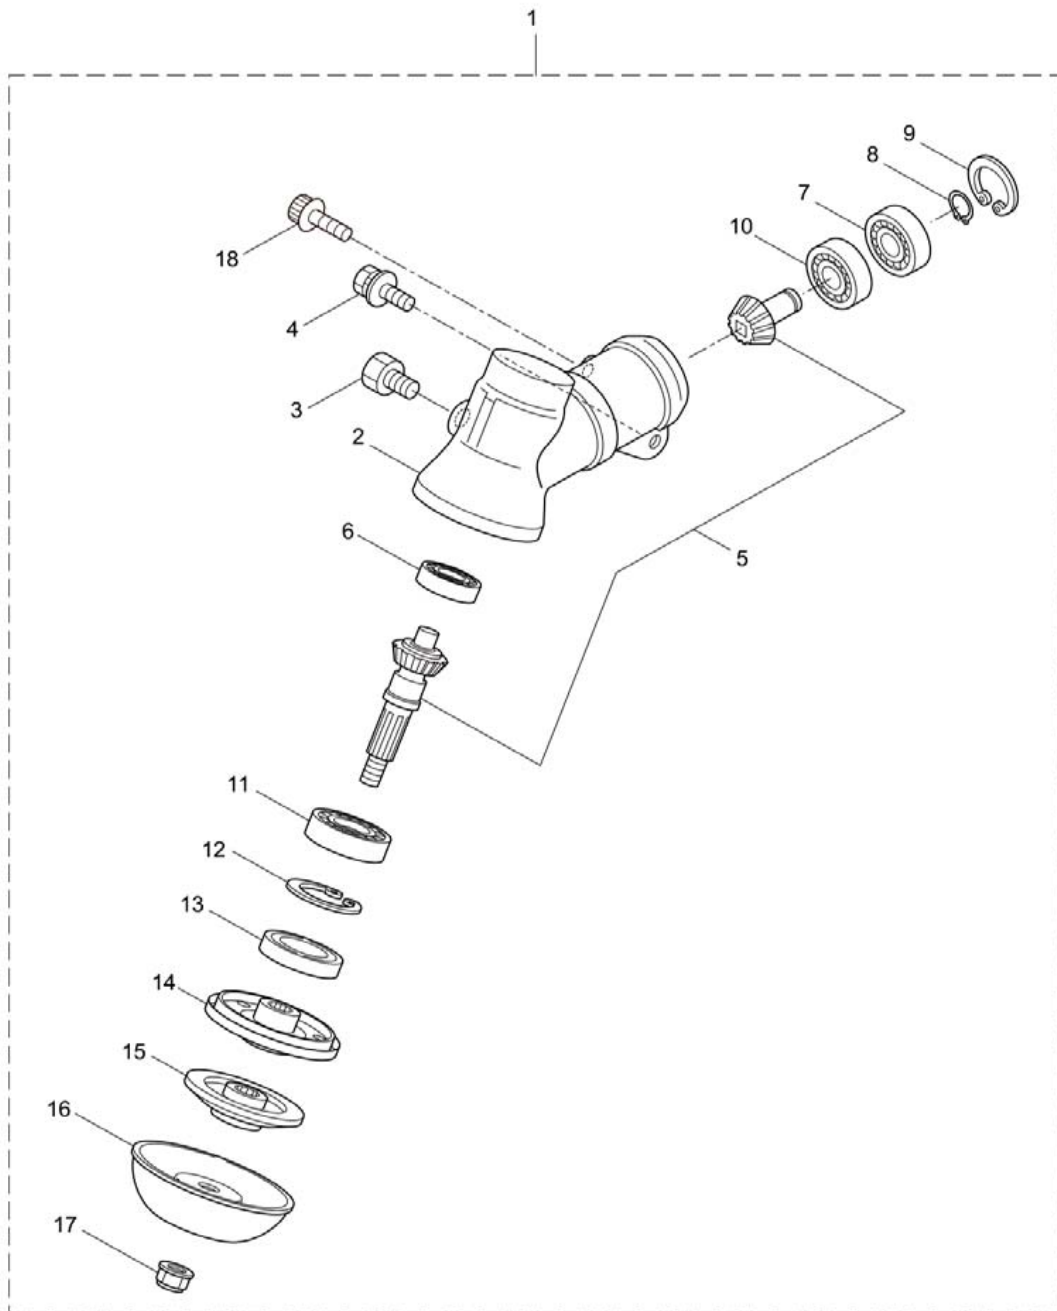

GK5000Z
2. GEARCASE

Status	Position	Parts Number	Parts Name	Unit Quantity	Set Unit Quantity	Specification	Remarks	Maker code
	1	234837	GEAR CASE ASSY	1		M10ネジ /6カクアナキ	Incl.2-18	
	2	232850	GERA CASE	1		キヨウカカ 夕/26		
	3	234109	BOLT	1	5	M8X8	M8x8	
	4	217134	BOLT	1		M6X30	M6x30	
	5	234349	GEAR SET	1		55°/φ6.1 14:19		
	6	014490	BEARING 6000	1		#6000	#6000	
	7	106933	BEARING 6000Z	1		#6000Z	#6000Z	
	8	014210	SNAP RING	1	5	ジ クヨウ10	#10	
	9	054676	RING SNAP	1	5	アナヨウ26	#26	
	10	014490	BEARING 6000	1		#6000	#6000	
	11	012544	BEARING	1		#6202	#6202	
	12	012380	SNAP RING	1		アナヨウ35	#35	
	13	232049	OIL SEAL	1		D21355	D21355	
	14	232322	BRACKET A	1				
	15	232052	BRACKET B	1				
	16	230849	NUT COVER	1		T1.5		
	17	232920	NUT	1		M10X1.25 ヒダリ	M10x1.25	
	18	217135	BOLT	1		M6X10	M6x10